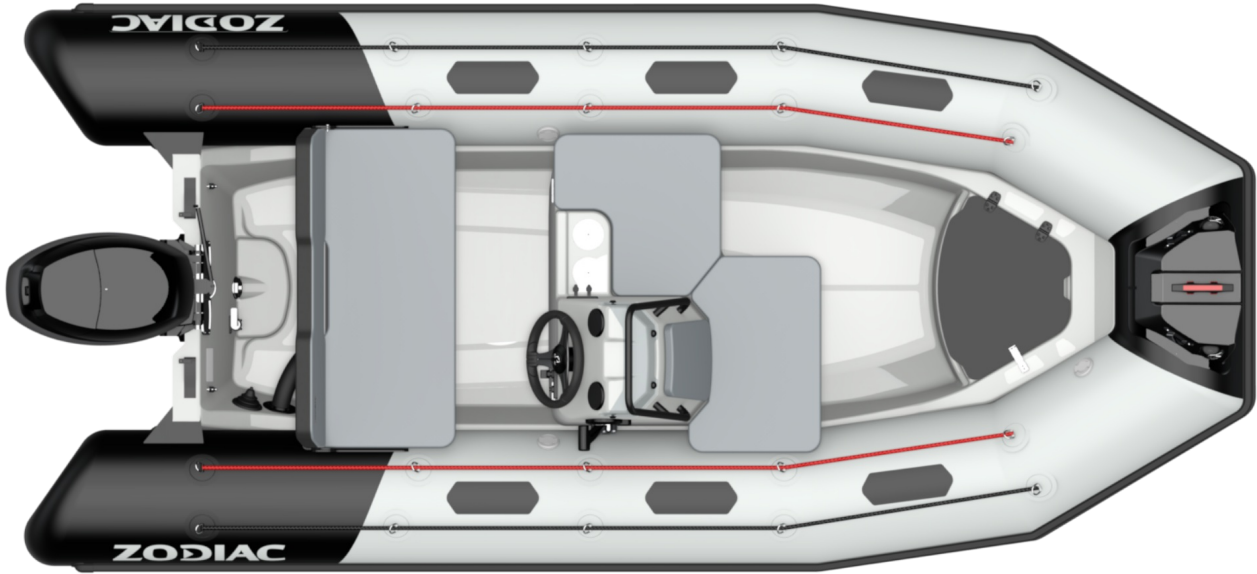

¡LAS OPEN LLEGAN A ZODIAC!

OPEN 4.3 : ¡Una verdadera colección de modelos divertidos, compactos y ultra funcionales para todos los bolsillos! Fácil de conducir, fácil de guardar, fácil de remolcar, de fácil manejo para su puesta en el agua, con 4 asientos mínimo, consola basculante, 2 ó 3 cofres, según el modelo, 4 colores disponibles por tamaño, flotador disponible en PVC o en neopreno y un depósito de combustible adaptado para largos paseos".

CARACTERÍSTICAS TÉCNICAS

ESLORA EXTERIOR (m-ft)	4.2m-13'9"	EJE	L
ESLORA HABITABLE (m-ft)	2.45m-8'	POTENCIA MÁXIMA AUTORIZADA (HP)	50
MANGA EXTERIOR (m-ft)	1.9m-6'3"	PESO MOTOR MÁXIMO AUTORIZADO (Kg-Lbs)	115-253.5
MANGA HABITABLE (m-ft)	1.05m-3'5"	ESLORA DEL CASCO (m - ft)	3.6-11'9"
DIÁMETRO DEL FLOTADOR (m-ft)	0,45m	ANCHURA CASCO (m - ft)	1.24-4'1"
PESO (Kg-Lbs)	270-595	ALTURA CASCO (m - ft)	1.3-4'3"
NÚMERO DE PASAJEROS (CAT. C)	6	ÁNGULO DEL CASCO	Tbc
CARGA MÁXIMA AUTORIZADA (CAT. C) (Kg-Lbs)	680-1499	DEPÓSITO (L - Gal)	Optional 46L-12Gal
NÚMERO DE COMPARTIMENTOS ESTANCOS	3		

EQUIPAMIENTO ESTÁNDAR

CASCO Y CUBIERTA: Casco de poliéster en V profunda, Cofre delantero + cojín, Pasamanos, Tambucho para el ancla con cerradura, Consola con volante, 1 cornamusa delantera.

CONFORT: 2 conexiones USB, 2x porta-vasos, Asa delantera, Asa lateral, Banqueta con respaldo trasero basculante, Cofre bajo el banco, Cojín delantero, Doble cofre bajo la consola.

Parabrisas, pasamanos.

FLOTADOR: Flotador extraíble, 1 Botolón de poliéster, Conos fishtails, Defensa 100mm, Doble asa, Logo Zodiac en el flotador, Parches antiderrapantes, Válvulas easy push.

OTROS: Dirección mecánica, Luces de navegación, Maletín de reparación / manual del propietario.