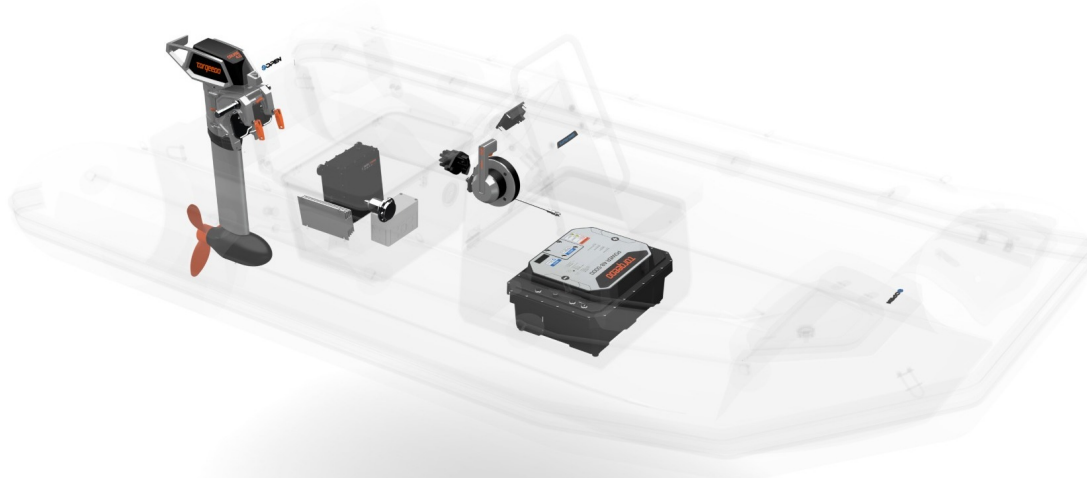

The eOPEN range in a nutshell:

- Ideal for exploring sensitive or difficult-to-access areas
- Easy to use and highly manoeuvrable
- Autonomy of about one hour at maximum power
- No noise or fumes to disturb peaceful enjoyment
- Very little maintenance or upkeep
- Long-term savings
- Unique, ecologically responsible experience
- Factory fitted electrical installation in the console and bench

CARACTERÍSTICAS TÉCNICAS

AUTONOMIA	50 MN at 5kn / 10h at 5kn	NÚMERO DE PASAJEROS [CAT. C]	4
MOTOR ELECTRICO	Cruise 12 CV	CARGA MÁXIMA AUTORIZADA [CAT. C] (Kg-Lbs)	340-750
VELOCIDAD MAXIMA (KM/H)	22	NÚMERO DE COMPARTIMENTOS ESTANCOS	3
VELOCIDAD MAX (NUDOS)	13	EJE	L
ESLORA EXTERIOR (m-ft)	3.4m-11'2"	PESO MOTOR MÁXIMO AUTORIZADO (Kg-Lbs)	95-209
ESLORA HABITABLE (m-ft)	2.45m-8'	ESLORA DEL CASCO (m - ft)	2.9m-9'6"
MANGA EXTERIOR (m-ft)	1.7m-5'7"	ANCHURA CASCO (m - ft)	1.13m-3'8"
MANGA HABITABLE (m-ft)	1.1m-3'7"	ALTURA CASCO (m - ft)	1.17m-3'10"
DIÁMETRO DEL FLOTADOR (m-ft)	0,45m1'6"	ÁNGULO DEL CASCO	18°
PESO (Kg-Lbs)	226-498		

EQUIPAMIENTO ESTÁNDAR

CASCO Y CUBIERTA: Casco de poliéster en V profunda, Cofre delantero + cojín, Pasamanos, Tambucho para el ancla con cerradura, Consola con volante, 1 cornamusa delantera.

CONFORT: 2 conexiones USB, Asa lateral, Banqueta con respaldo trasero basculante, Cofre bajo el banco, Cojín delantero.

Parabrisas, pasamanos.

FLOTADOR: 1 Botalón de poliéster, Conos fishtails, Defensa 100mm, Doble asa, Flotador encolado con parches antiderrapantes, Logo Zodiac en el flotador, Válvulas easy push.

OTROS: Dirección mecánica, Maletín de reparación / manual del propietario.