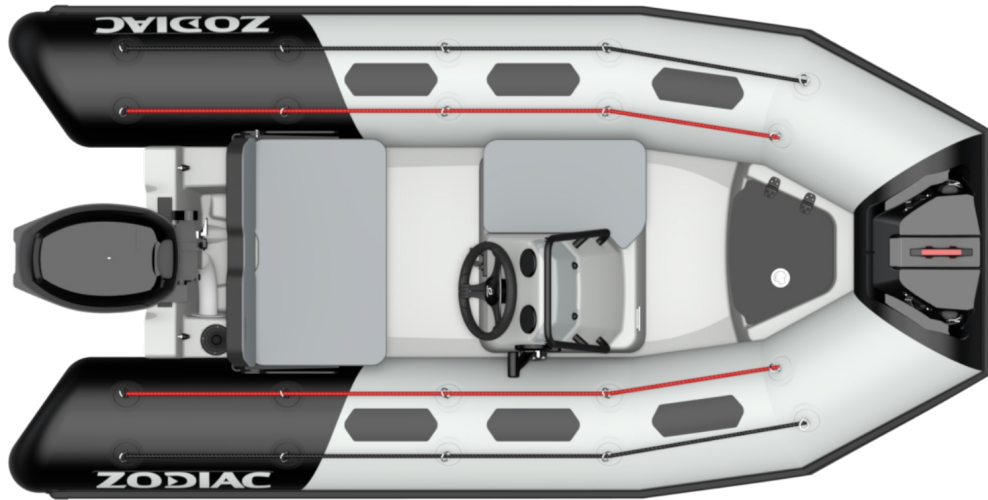

¡LAS MINI OPEN LLEGAN A ZODIAC!

OPEN 3.1: ¡Una verdadera colección de modelos divertidos, compactos y ultra funcionales para todos los bolsillos! Fácil de conducir, fácil de guardar, fácil de remolcar, de fácil manejo para su puesta en el agua, con 4 asientos mínimo, consola basculante, 2 ó 3 cofres, según el modelo, 4 colores disponibles por tamaño, flotador disponible en PVC o en neopreno y un depósito de combustible adaptado para largos paseos

CARACTERÍSTICAS TÉCNICAS

ESLORA EXTERIOR (m-ft)	3.1m-10'2"	EJE	S
ESLORA HABITABLE (m-ft)	2m-6'7"	POTENCIA MÁXIMA AUTORIZADA (HP)	25
MANGA EXTERIOR (m-ft)	1.65m-5'5"	PESO MOTOR MÁXIMO AUTORIZADO (Kg-Lbs)	57-126
MANGA HABITABLE (m-ft)	0.71m-2'4"	ESLORA DEL CASCO (m - ft)	2.58m-8'6"
DIÁMETRO DEL FLOTADOR (m-ft)	0,45m	ANCHURA CASCO (m - ft)	1.01-3'4"
PESO (Kg-Lbs)	135-298	ALTURA CASCO (m - ft)	1.13m-3'8"
NÚMERO DE PASAJEROS (CAT. C)	4	ÁNGULO DEL CASCO	18°
CARGA MÁXIMA AUTORIZADA (CAT. C) (Kg-Lbs)	370-816	DEPÓSITO (L - Gal)	Optional 24L-6Gal
NÚMERO DE COMPARTIMENTOS ESTANCOS	3		

EQUIPAMIENTO ESTÁNDAR

CASCO Y CUBIERTA: Casco de poliéster en V profunda, Cofre delantero + cojín, Pasamanos, Tambucho para el ancla con cerradura, Consola con volante, 1 cornamusa delantera.

CONFORT: 2 conexiones USB, Asa lateral, Banqueta con respaldo trasero basculante, Cofre bajo el banco, Cojín delantero, Parabrisas, pasamanos.

FLOTADOR: 1 Botalón de poliéster, Conos fishtails, Defensa 100mm, Doble asa, Flotador encolado con parches antiderrapantes, Logo Zodiac en el flotador, Válvulas easy push.

OTROS: Dirección mecánica, Luces de navegación, Maletín de reparación / manual del propietario.