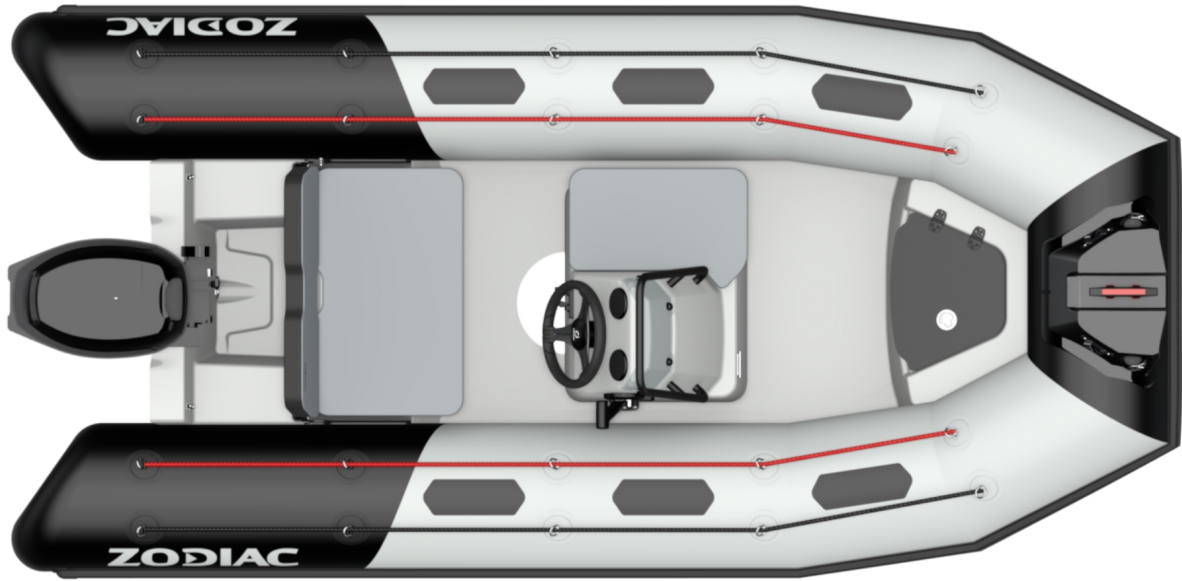

¡LAS OPEN LLEGAN A ZODIAC!

OPEN 3.1 : ¡Una verdadera colección de modelos divertidos, compactos y ultra funcionales para todos los bolsillos! Fácil de conducir, fácil de guardar, fácil de remolcar, de fácil manejo para su puesta en el agua, con 4 asientos mínimo, consola basculante, 2 ó 3 cofres, según el modelo, 4 colores disponibles por tamaño, flotador disponible en PVC o en neopreno y un depósito de combustible adaptado para largos paseos".

CARACTERÍSTICAS TÉCNICAS

ESLORA EXTERIOR (m-ft)	3.4m-11'2"	EJE	L
ESLORA HABITABLE (m-ft)	2.45m-8'	POTENCIA MÁXIMA AUTORIZADA (HP)	30
MANGA EXTERIOR (m-ft)	1.7m-5'7"	PESO MOTOR MÁXIMO AUTORIZADO (Kg-Lbs)	95-209
MANGA HABITABLE (m-ft)	1.1m-3'7"	ESLORA DEL CASCO (m - ft)	2.9m-9'6"
DIÁMETRO DEL FLOTADOR (m-ft)	0,45m	ANCHURA CASCO (m - ft)	1.13m-3'8"
PESO (Kg-Lbs)	155-342	ALTURA CASCO (m - ft)	1.17m-3'10"
NÚMERO DE PASAJEROS (CAT. C)	4	ÁNGULO DEL CASCO	18°
CARGA MÁXIMA AUTORIZADA (CAT. C) (Kg-Lbs)	450-992	DEPÓSITO (L - Gal)	Optional 24L-6Gal
NÚMERO DE COMPARTIMENTOS ESTANCOS	3		

EQUIPAMIENTO ESTÁNDAR

CASCO Y CUBIERTA: Casco de poliéster en V profunda, Cofre delantero + cojín, Pasamanos, Tambucho para el ancla con cerradura, Consola con volante, 1 cornamusa delantera.

CONFORT: 2 conexiones USB, Asa lateral, Banqueta con respaldo trasero basculante, Cofre bajo el banco, Cojín delantero, Parabrísas, pasamanos.

FLOTADOR: 1 Botalón de poliéster, Conos fishtails, Defensa 100mm, Doble asa, Flotador encolado con parches antiderrapantes, Logo Zodiac en el flotador, Válvulas easy push.

OTROS: Dirección mecánica, Luces de navegación, Maletín de reparación / manual del propietario.